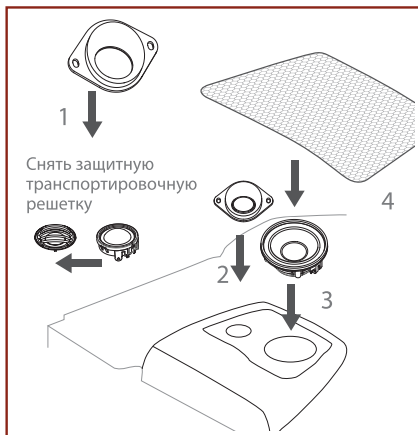

Комплект поставки адаптеров

- **А/В** пластиковое адаптерное кольцо
- **С** металлическое адаптерное кольцо
- **1** комплект вспененных колец 115 x 102 x 13 мм для установки типа **А 1**
- **2** комплект вспененных колец 115 x 102 x 4 мм для установки типа **А/В 2**
- **3** комплект резиновой прокладки для установки типа **В 3**
- **4** комплект EVA кольца 102 x 93 x 1.5 мм для установки типа **С 4**

Варианты установки адаптеров

Вариант А

Вариант В

Вариант С

Варианты установки

Установка в переднюю дверь

Установка в панель

Установка в дверь