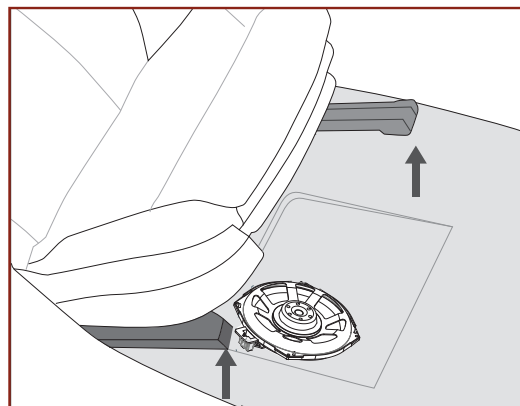

Комплект поставки адаптеров

- **А/В** пластиковое адаптерное кольцо
- **С** металлическое адаптерное кольцо
- **1** комплект вспененных колец 115 x 102 x 13 мм для установки типа **А 1**
- **2** комплект вспененных колец 115 x 102 x 4 мм для установки типа **А/В 2**
- **3** комплект резиновой прокладки для установки типа **В 3**
- **4** комплект EVA кольца 102 x 93 x 1.5 мм для установки типа **С 4**

Варианты установки адаптеров

Вариант А

Вариант В

Вариант С

Варианты установки

Установка в переднюю дверь

Установка в панель

Установка в дверь