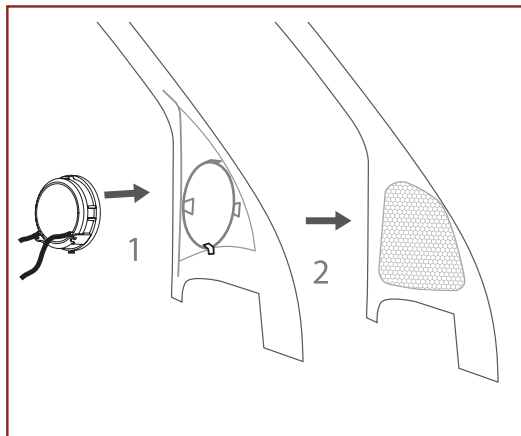

Комплект поставки адаптеров

- **А/В** пластиковое адаптерное кольцо
- **С** металлическое адаптерное кольцо
- **1** комплект вспененных колец 115 x 102 x 13 мм для установки типа **А 1**
- **2** комплект вспененных колец 115 x 102 x 4 мм для установки типа **А/В 2**
- **3** комплект резиновой прокладки для установки типа **В 3**
- **4** комплект EVA кольца 102 x 93 x 1.5 мм для установки типа **С 4**

Варианты установки адаптеров

Вариант А

Вариант В

Вариант С

Варианты установки

Установка в переднюю дверь

Установка в панель

Установка в дверь