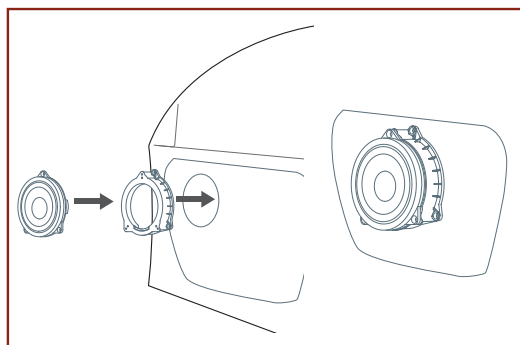

Комплект поставки адаптеров

- **А/В** пластиковое адаптерное кольцо
- **С** металлическое адаптерное кольцо
- **1** комплект вспененных колец 115 x 102 x 13 мм для установки типа **А 1**
- **2** комплект вспененных колец 115 x 102 x 4 мм для установки типа **А/В 2**
- **3** комплект резиновой прокладки для установки типа **В 3**
- **4** комплект EVA кольца 102 x 93 x 1.5 мм для установки типа **С 4**

Варианты установки адаптеров

Вариант А

Вариант В

Вариант С

Варианты установки

Установка в переднюю дверь

Установка в панель

Установка в дверь