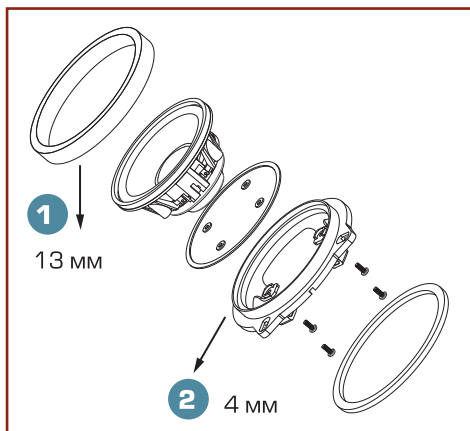

Комплект поставки адаптеров

- **А/В** пластиковое адаптерное кольцо
- **С** металлическое адаптерное кольцо
- **1** комплект вспененных колец 115 x 102 x 13 мм для установки типа **А 1**
- **2** комплект вспененных колец 115 x 102 x 4 мм для установки типа **А/В 2**
- **3** комплект резиновой прокладки для установки типа **В 3**
- **4** комплект EVA кольца 102 x 93 x 1.5 мм для установки типа **С 4**

Варианты установки адаптеров

Вариант А

Вариант В

Вариант С

Варианты установки

Установка в переднюю дверь

Установка в панель

Установка в дверь